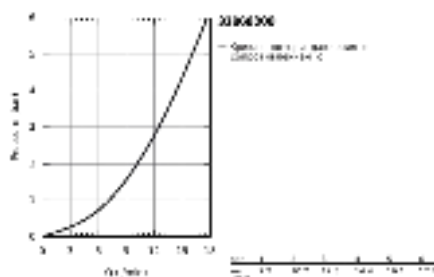

32 868 000 BAUCLASSIC СМЕСИТЕЛЬ ОДНОРЫЧАЖНЫЙ ДЛЯ РАКОВИНЫ DN 15

ОПИСАНИЕ ПРОДУКТА

- Colour: хром
- для отдельностоящих раковин
- металлический рычаг
- GROHE Long-Life керамический картридж 28 мм
- GROHE Long-Life Finish - стойкое долговечное покрытие
- аэратор
- рычажный донный клапан 1 1/4"
- гибкая подводка
- система быстрого монтажа