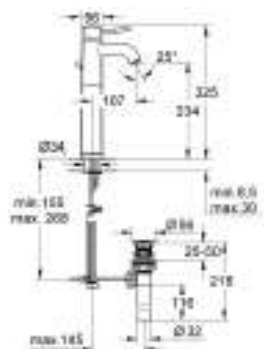

32 868 000 BAUCLASSIC СМЕСИТЕЛЬ ОДНОРЫЧАЖНЫЙ ДЛЯ РАКОВИНЫ DN 15

ОПИСАНИЕ ПРОДУКТА

- Colour: хром
- для отдельностоящих раковин
- металлический рычаг
- GROHE Long-Life керамический картридж 28 мм
- GROHE Long-Life Finish - стойкое долговечное покрытие
- аэратор
- рычажный донный клапан 1 1/4"
- гибкая подводка
- система быстрого монтажа

32 868 000 BAUCLASSIC СМЕСИТЕЛЬ ОДНОРЫЧАЖНЫЙ ДЛЯ РАКОВИНЫ DN 15

ЗАПАСНЫЕ ЧАСТИ , сентября 2009 – now

- 1: Рычаг (Spare part-nr. 46761000)
- 2: Картридж (Spare part-nr. 46580000)
- 3: Тяга (Spare part-nr. 06329000)
- 4: Аэратор (Spare part-nr. 13952000)
- 5: Обратное резьбовое соединение (Spare part-nr. 46249000)
- 6: Монтажный ключ (Spare part-nr. 19017000)*